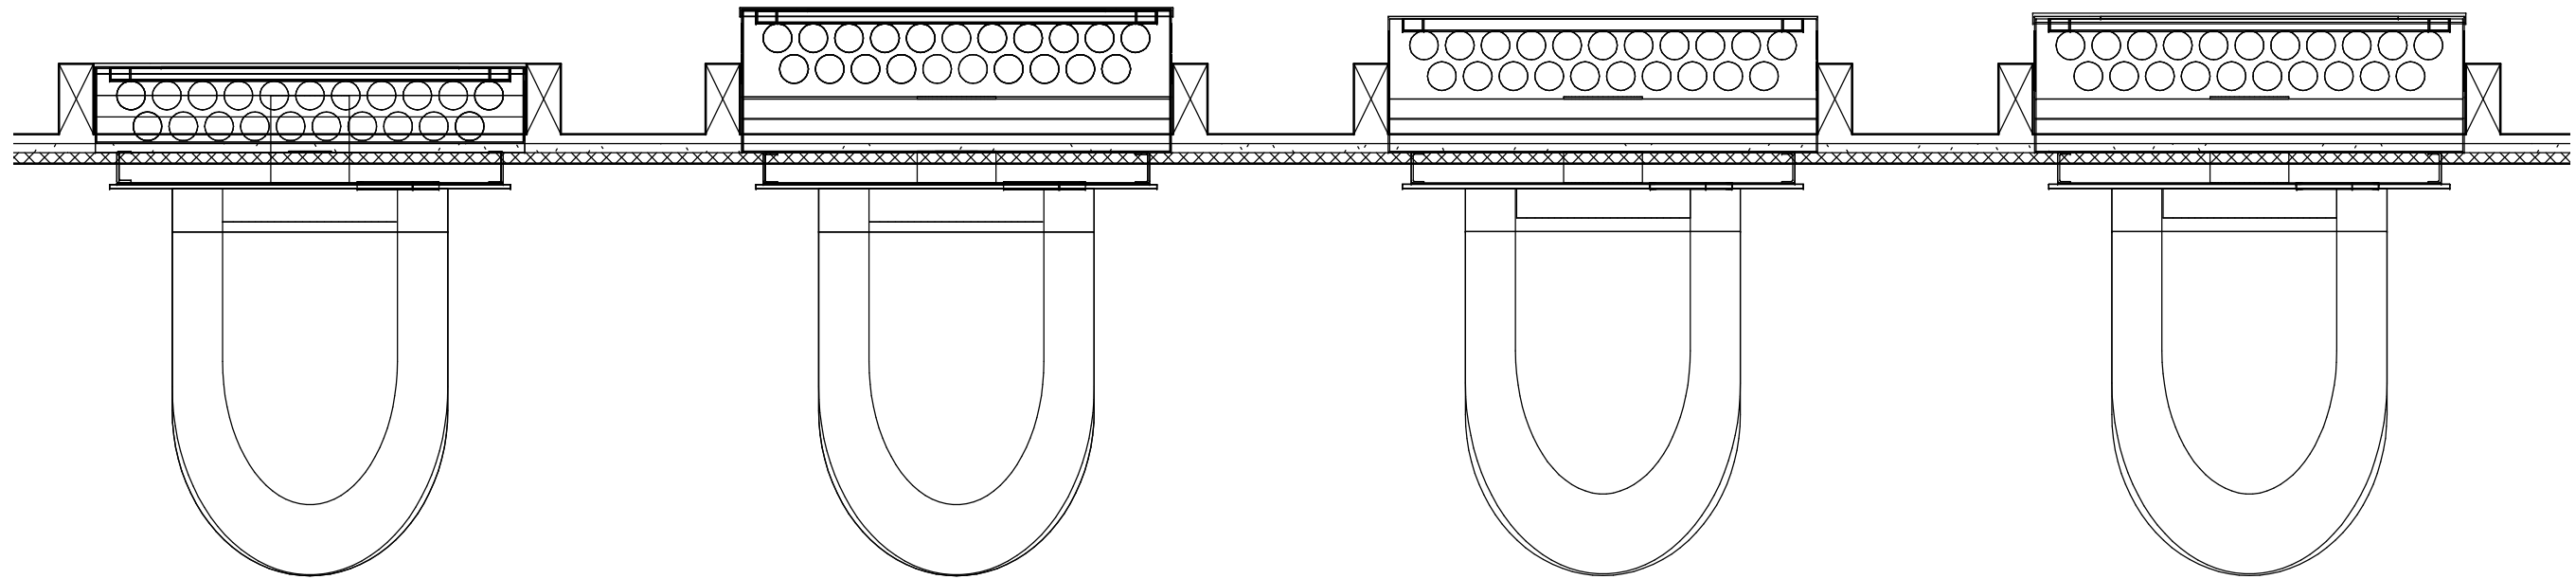

UNOPAX MINI SLIM - UNO-070-007

UNOPAX MINI - UNO-020W

UNOPAX MAXI(NO DOOR) - UNO-030-006

UNOPAX MAXI - UNO-030-006

	Client Name:	<b>UNOPAX AS</b>	
	Project Name:	<b>Model gallery</b>	
	Project number	21.000	<b>220</b>
	Date	27.01.2021	
Drawn by	UNOPAX	Scale	1 : 10
UNOPAX AS - Holthes vei 2, 4848 Arendal, Norway		Phone: +47 47 87 07 70	E-mail: info@unopax.no